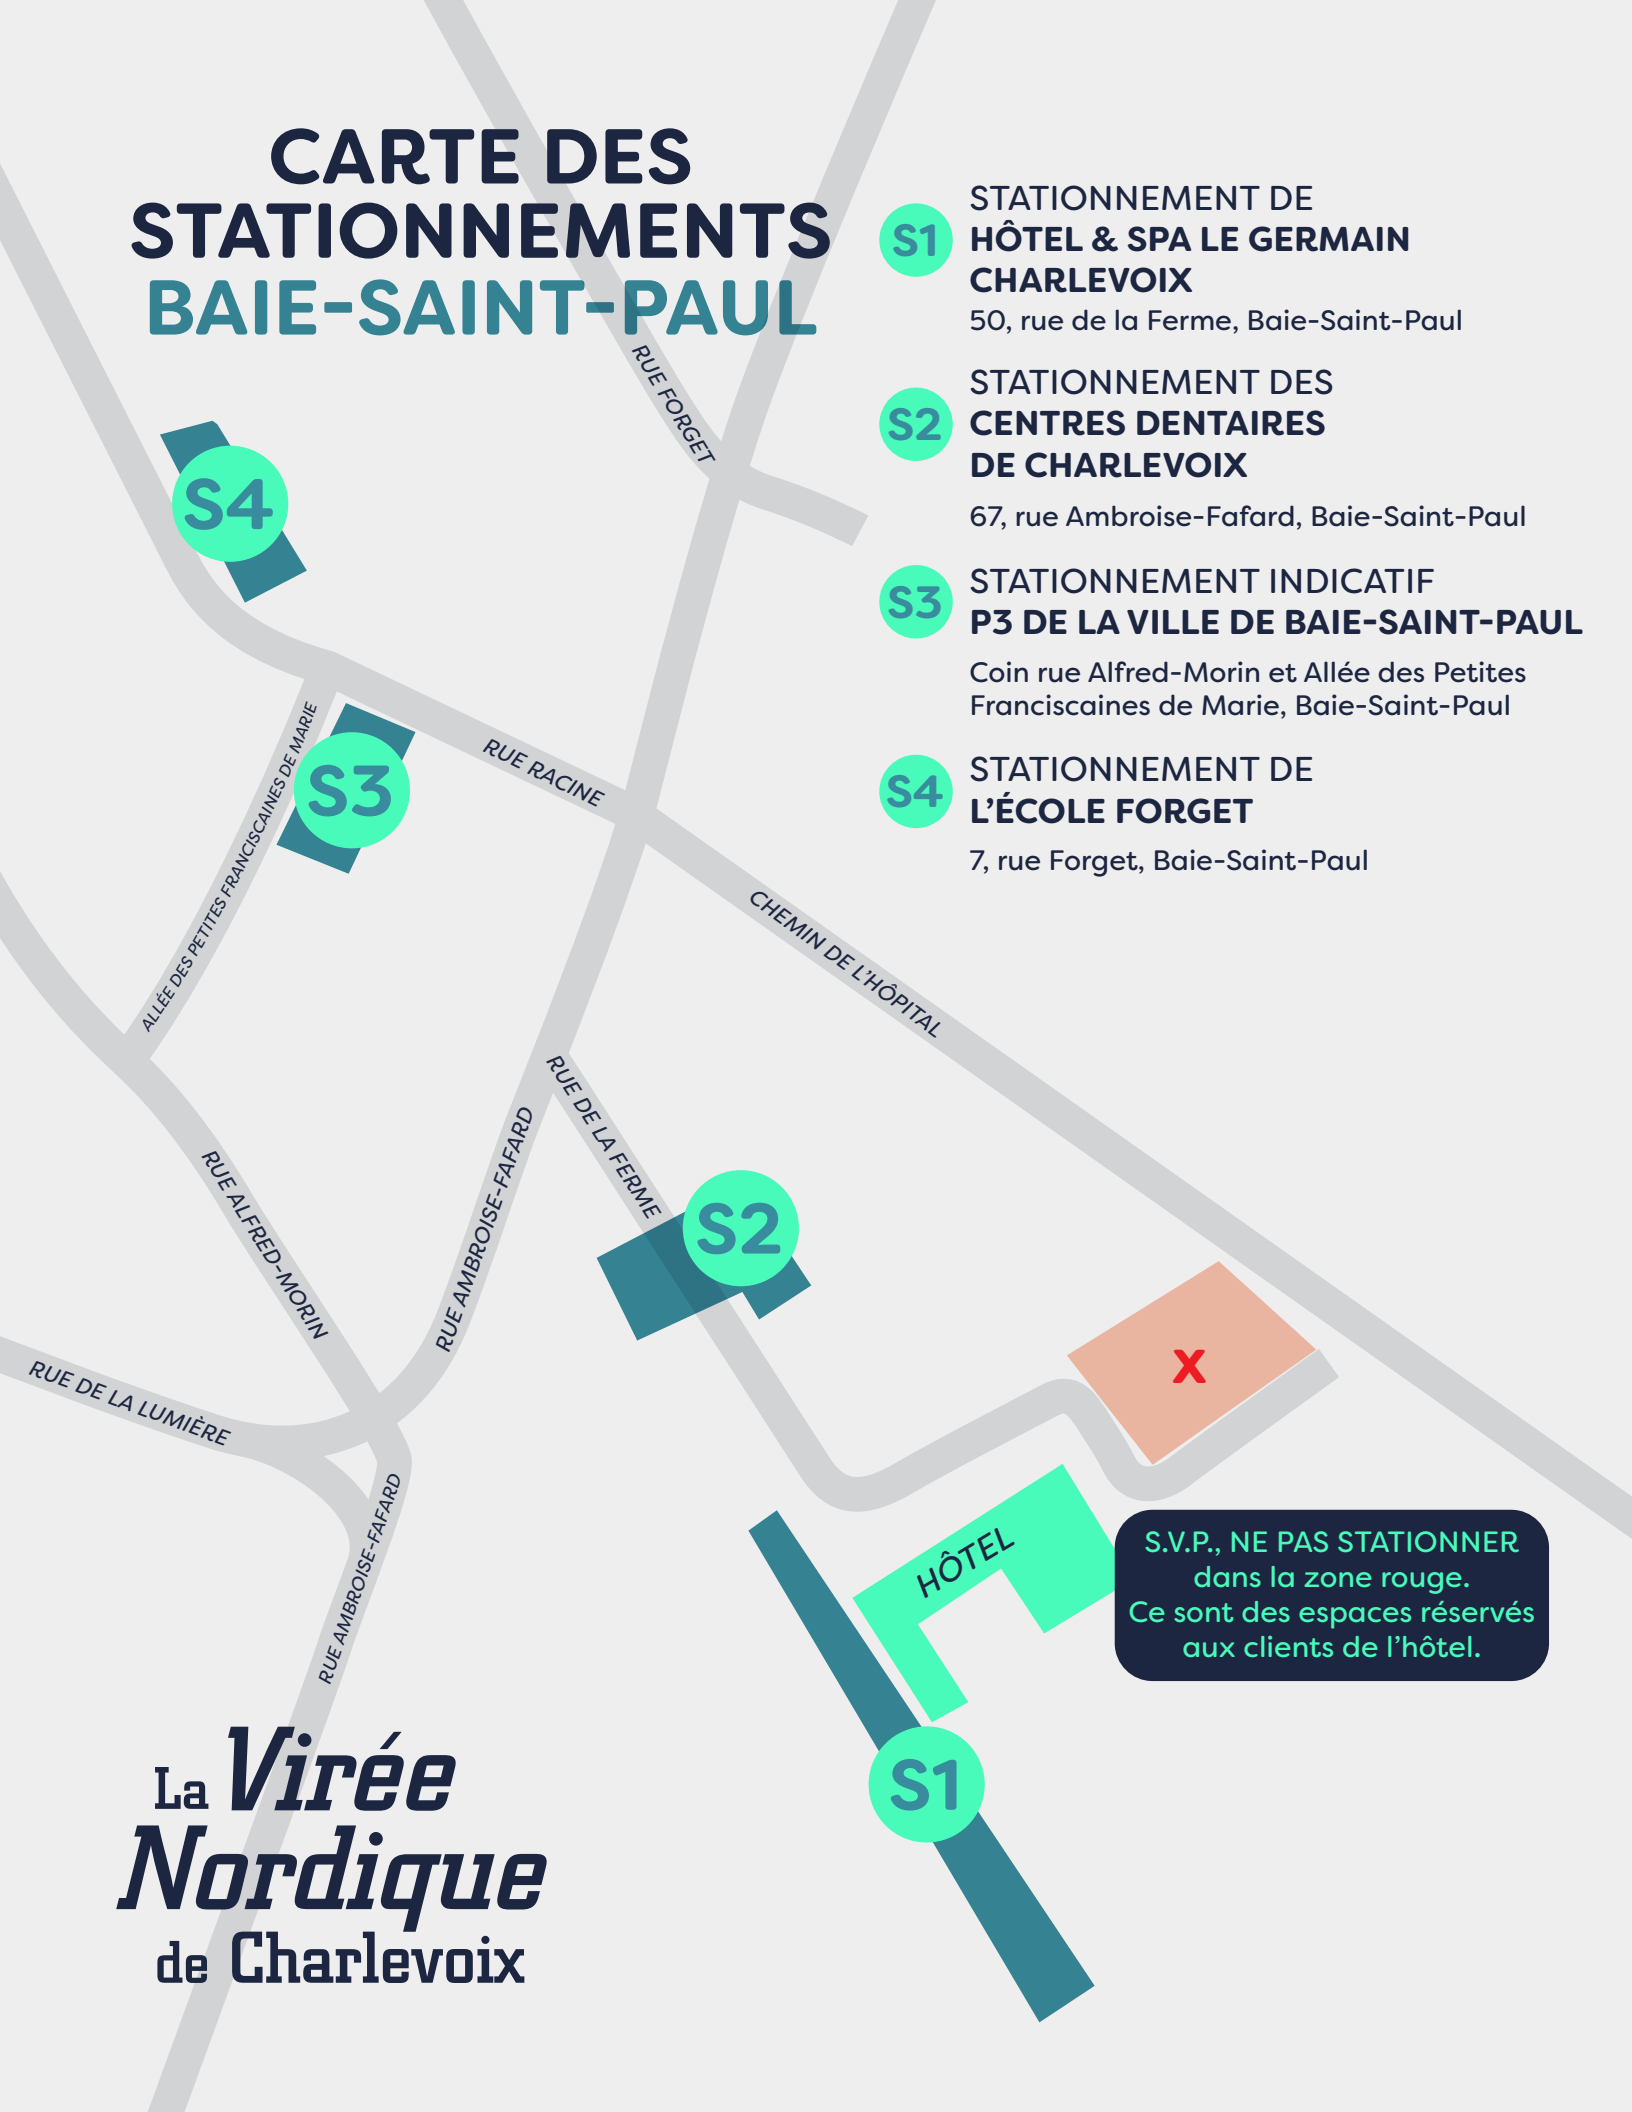

CARTE DES STATIONNEMENTS BAIE-SAINT-PAUL

- S1** STATIONNEMENT DE HÔTEL & SPA LE GERMAIN CHARLEVOIX
50, rue de la Ferme, Baie-Saint-Paul
- S2** STATIONNEMENT DES CENTRES DENTAIRES DE CHARLEVOIX
67, rue Ambroise-Fafard, Baie-Saint-Paul
- S3** STATIONNEMENT INDICATIF P3 DE LA VILLE DE BAIE-SAINT-PAUL
Coin rue Alfred-Morin et Allée des Petites Franciscaines de Marie, Baie-Saint-Paul
- S4** STATIONNEMENT DE L'ÉCOLE FORGET
7, rue Forget, Baie-Saint-Paul

La *Virée*
Nordique
de Charlevoix